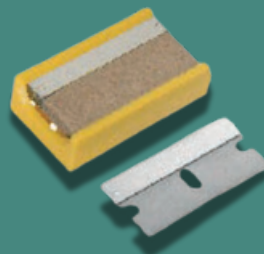

LAME GRATTOIR Réf. 11513