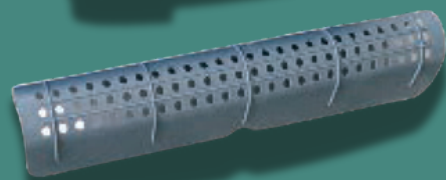

### TÊTE DE LOUP OVALE

= Cet accessoire est conçu pour dépoussiérer les surfaces élevées et se fixe à une perche télescopique.

Réf. 12027

= Grattoir, avec ou sans poignée, conçu pour éliminer les impuretés des vitres avant le nettoyage, telles que les autocollants ou les chewing-gums. Comprend également une lame de rechange pour le grattoir.

## SEAU KIT COMPLET LAVEUR DE VITRE PLASTIQUE SEAU + EGOUTTEUR PLASTIQUE + 4 ROULETTES

C8402

C8401

= Praticité et économies de temps.

## GANT LAVEUR DE VITRES DIFFÉRENTES TAILLES DISPONIBLES : LARGE ET X LARGE

= Gants en néoprène : idéaux pour le lavage des vitres en toute sécurité, même par temps froid.